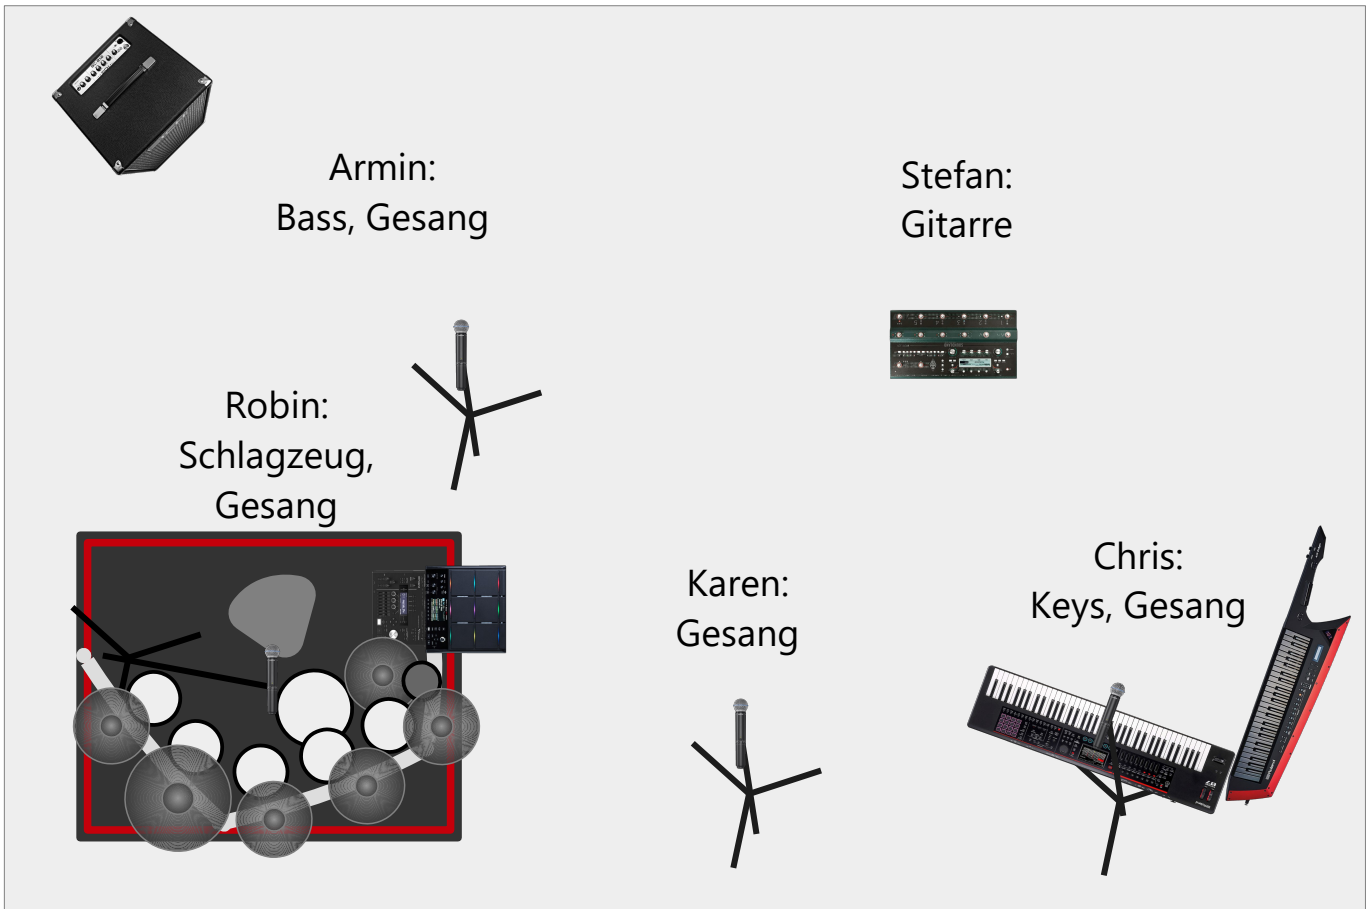

Stagerider:

Wunschzettel

Drums:
Roland TD-50:
DI: Bassdrum
DI: Snare
DI: Toms L
DI: Toms R
DI: Overheads L
DI: Overheads R

Samples:
Roland SPD-X Pro Sample Pad DI-L/R

Bass: Bass Amp DI-Out
Keys Chris: Line Out L/R
Keytar Chris: Line Out L/R

Gitarre: Line Out L/R

Gesang: 4x Gesang

Die Bühne sollte ein Mindestmaß von 6m x 4m haben.

Strom 230V/50Hz soll auf der Bühne vorhanden sein.

Die Optimale Anzahl an Monitorwege beträgt 5

Das Equipment wird so bereitgestellt, dass ein direkter Anschluss an die Stagebox erfolgen kann.